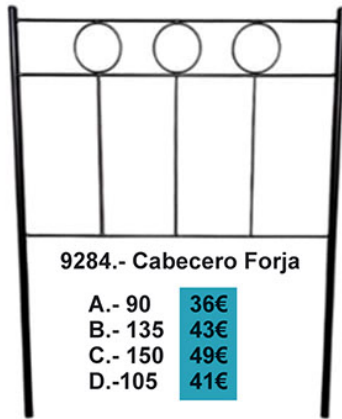

9126.- Mesa libro ZAMORA. 90 x90 blanca, cerezo, wengue y cambrian. Ext.180.

129€

9234.- Mesa camilla completa. (120 x 70 x 72)

167€

TEJIDOS DISPONIBLES:

62€

9124.- Silla salita. Cerezo, wengue, nogal, blanco y cambrian.

62€

9611.- Silla salita ECO, Blanco, cambrian cerezo.

9019.- Zapatero Basculante 3 puertas Blanco y cambrian (67 x 120 x 27)

121€

9284.- Cabecero Forja

- A.- 90 36€
- B.- 135 43€
- C.- 150 49€
- D.-105 41€