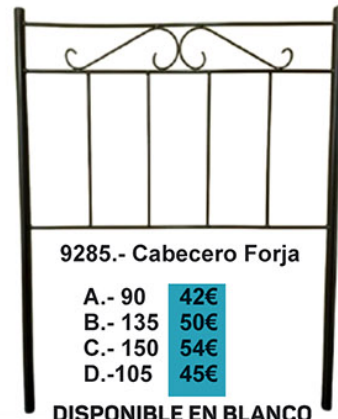

9126.- Mesa libro ZAMORA. 90 x90 blanca, cerezo, wengue y cambrian. Ext.180.

129€

9234.- Mesa camilla completa. (120 x 70 x 72)

167€

TEJIDOS DISPONIBLES:

62€

9124.- Silla salita. Cerezo, wengue, nogal, blanco y cambrian.

62€

9611.- Silla salita ECO, Blanco, cambrian cerezo.

9019.- Zapatero Basculante 3 puertas Blanco y cambrian (67 x 120 x 27)

121€

9284.- Cabecero Forja

- A.- 90 36€
- B.- 135 43€
- C.- 150 49€
- D.-105 41€

9285.- Cabecero Forja

- A.- 90 42€
- B.- 135 50€
- C.- 150 54€
- D.-105 45€

DISPONIBLE EN BLANCO

45€

9286.- Mesita forja Simply. Disponible en negro y blanco. CRISTAL TEMPLADO

9297.- Mesa de forja. con cristal 120 X 70 Disponible en negro y blanco.