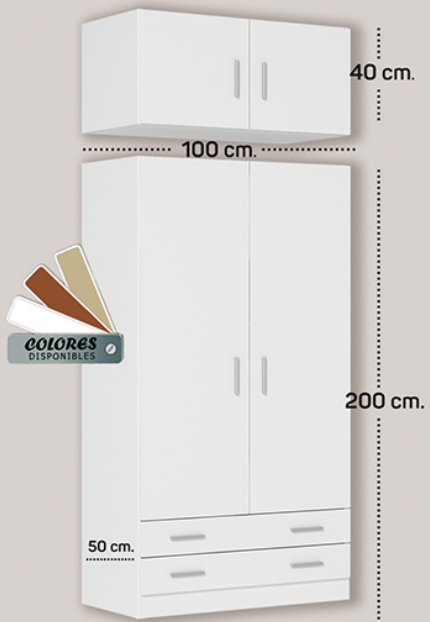

9023/D.- Armario 2/p. 9023/C.- Armario 2/ + altillo.

A		231€	A		319€
B		275€	B		359€