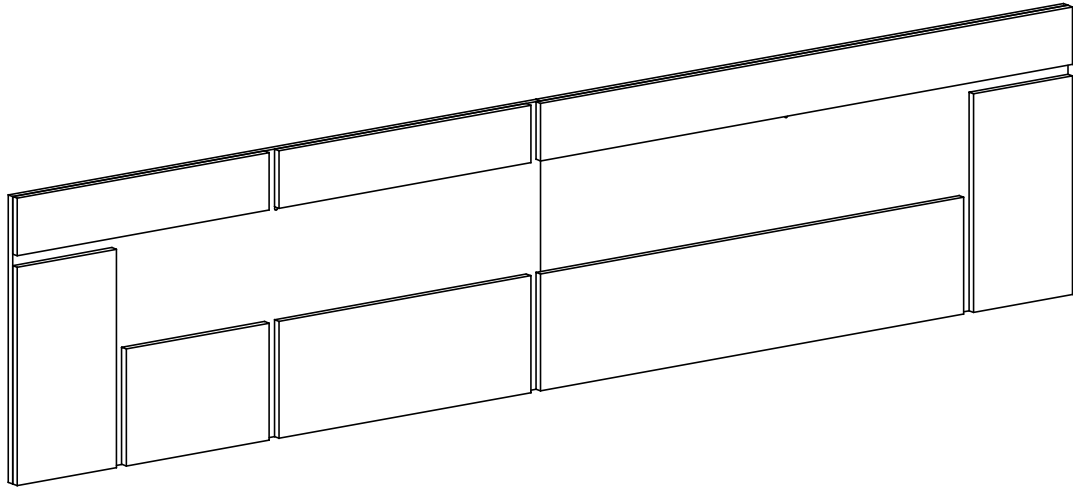

# Cabecero Luces Led RAMBLA

nr	L[mm]	B[mm]	T[mm]	Menge
1	1299	600	16	1
2	1042	244	16	1
3	620	244	16	1
4	1299	600	16	1
5	456	244	16	1
6	1310	120	16	1
7	352	244	16	1
8	620	120	16	2
9	456	244	16	1

<b>A6</b>  $\varnothing 7 \times 28$ x...(25)	<b>U7S</b>  x...(3)	<b>W1</b>  x...(1)	<b>B3</b>  $\varnothing 8 \times 50$ x...(4)
<b>U1</b>  x...(3)	<b>W2</b>  4mm x...(1)	<b>U8</b>  $\varnothing 10 \times 60$ x...(3)	<b>G35</b>  6x9 x...(6)