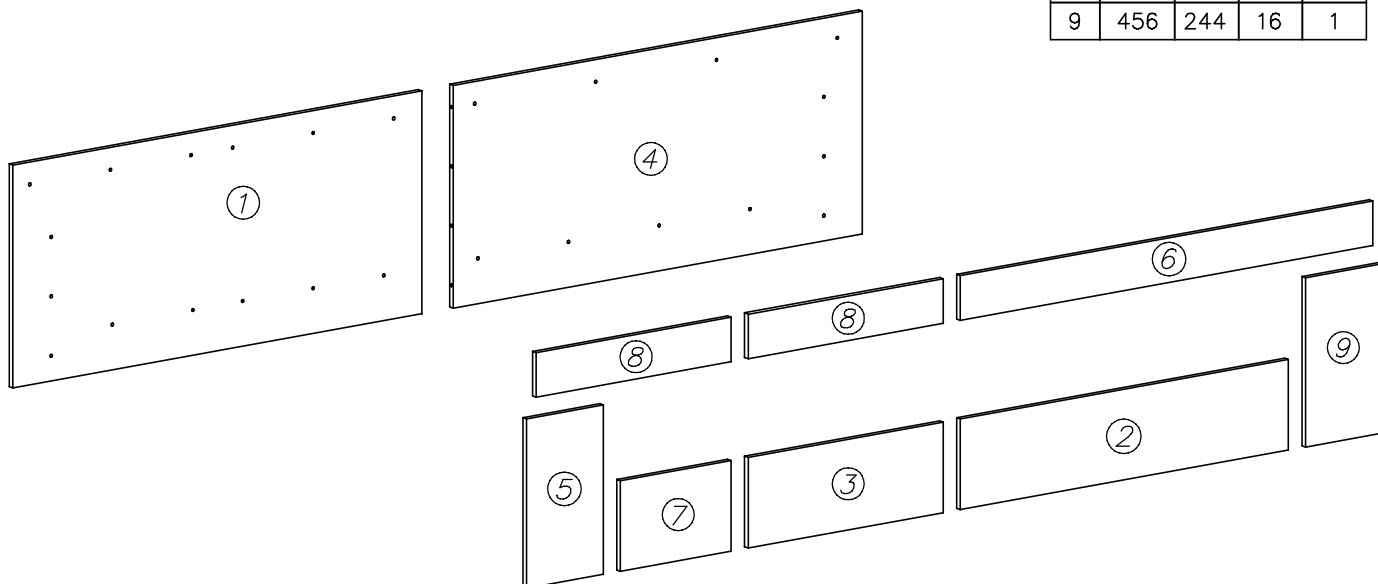

# Cabecero Luces Led RAMBLA

nr	L[mm]	B[mm]	T[mm]	Menge
1	1299	600	16	1
2	1042	244	16	1
3	620	244	16	1
4	1299	600	16	1
5	456	244	16	1
6	1310	120	16	1
7	352	244	16	1
8	620	120	16	2
9	456	244	16	1

<b>A6</b>  $\varnothing 7 \times 28$ x...(25)	<b>U7S</b>  x...(3)	<b>W1</b>  x...(1)	<b>B3</b>  $\varnothing 8 \times 50$ x...(4)
<b>U1</b>  x...(3)	<b>W2</b>  4mm x...(1)	<b>U8</b>  $\varnothing 10 \times 60$ x...(3)	<b>G35</b>  6x9 x...(6)