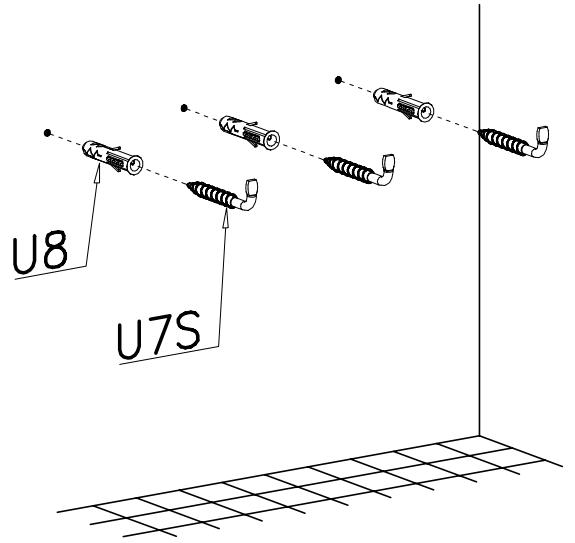

# Cabecero Luces Led RAMBLA

nr	L[mm]	B[mm]	T[mm]	Menge
1	1299	600	16	1
2	1042	244	16	1
3	620	244	16	1
4	1299	600	16	1
5	456	244	16	1
6	1310	120	16	1
7	352	244	16	1
8	620	120	16	2
9	456	244	16	1

<b>A6</b>  $\varnothing 7 \times 28$ x...(25)	<b>U7S</b>  x...(3)	<b>W1</b>  x...(1)	<b>B3</b>  $\varnothing 8 \times 50$ x...(4)
<b>U1</b>  x...(3)	<b>W2</b>  4mm x...(1)	<b>U8</b>  $\varnothing 10 \times 60$ x...(3)	<b>G35</b>  6x9 x...(6)

I

II

III

IV

V