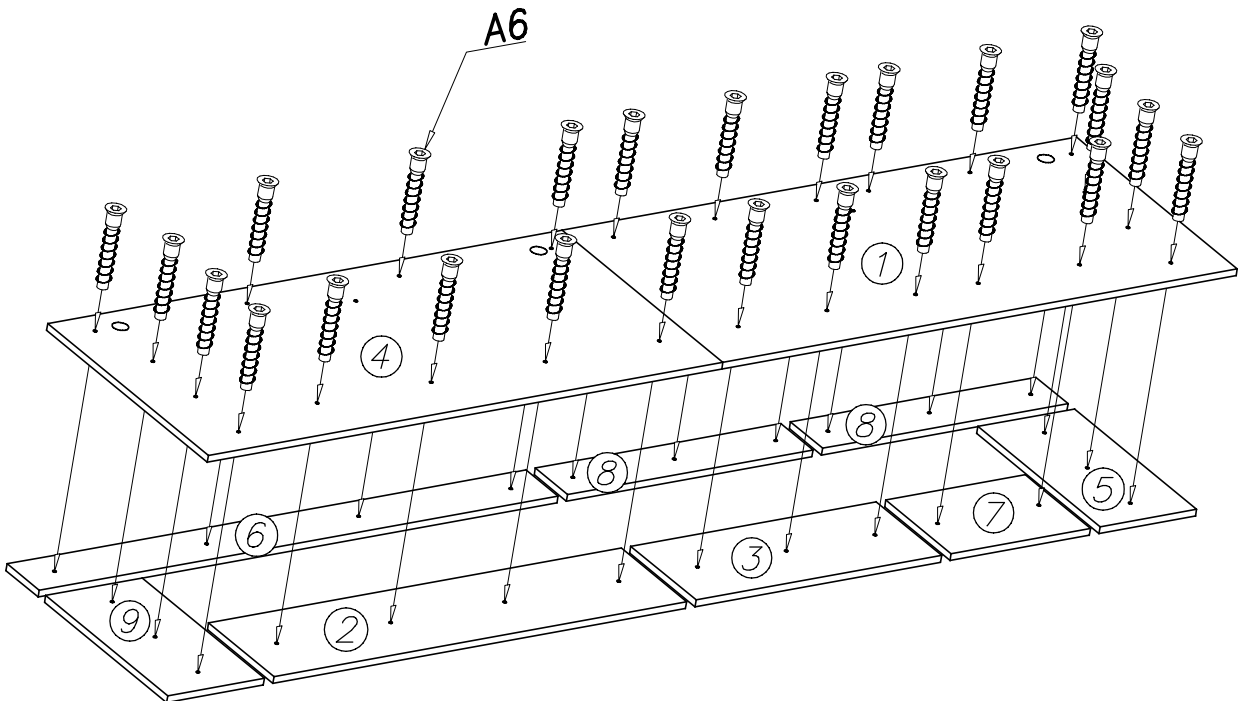

# Cabecero Luces Led RAMBLA

nr	L[mm]	B[mm]	T[mm]	Menge
1	1299	600	16	1
2	1042	244	16	1
3	620	244	16	1
4	1299	600	16	1
5	456	244	16	1
6	1310	120	16	1
7	352	244	16	1
8	620	120	16	2
9	456	244	16	1

<b>A6</b>  $\varnothing 7 \times 28$ x...(25)	<b>U7S</b>  x...(3)	<b>W1</b>  x...(1)	<b>B3</b>  $\varnothing 8 \times 50$ x...(4)
<b>U1</b>  x...(3)	<b>W2</b>  4mm x...(1)	<b>U8</b>  $\varnothing 10 \times 60$ x...(3)	<b>G35</b>  6x9 x...(6)

I

II

III

IV

V