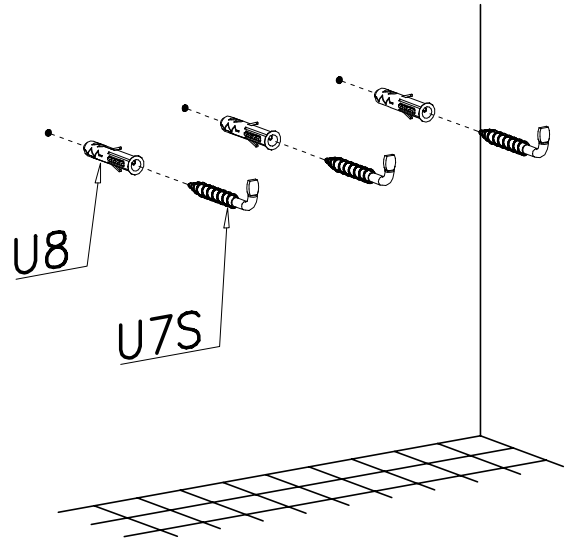

Cabecero Luces Led PRIEGO

<p>A6</p>  <p>∅7x28 x...(16)</p>	<p>U7S</p>  <p>x...(3)</p>	<p>W1</p>  <p>GLUE, LEIM, LEPIDLO, LIM x...(1)</p>	<p>B3</p>  <p>∅8x50 x...(4)</p>
<p>U1</p>  <p>x...(3)</p>	<p>W2</p>  <p>4mm x...(1)</p>	<p>U8</p>  <p>∅10x60 x...(3)</p>	<p>G35</p>  <p>6x9 x...(6)</p>

I

II

III

IV

V