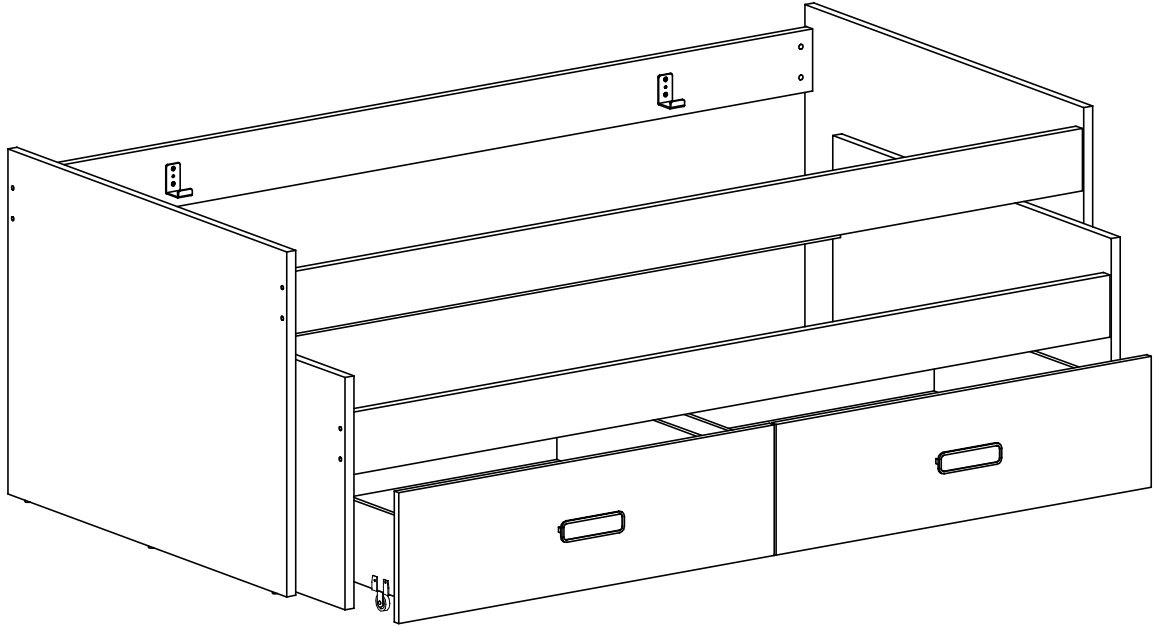

CHAMPION CAMA COMPACTO+CAMA NIDO CAJONERA

G34 3,5x16 x...(44)	M8 700mm x...(2)	W2 x...(1)	M25 x...(8)	G8 4x30 x...(4)	P36 ROL_C x...(4)	P37 x...(8)	A3 Ø6x42 x...(12)	W1 GLUE, LEIM, LEPIDLO, LIM x...(1)
P4 x...(6)	B1 Ø8x35 x...(8)	N9 x...(16)	N18 M6x55 x...(16)	G11 4x20 x...(16)	E82 128mm x...(2)			